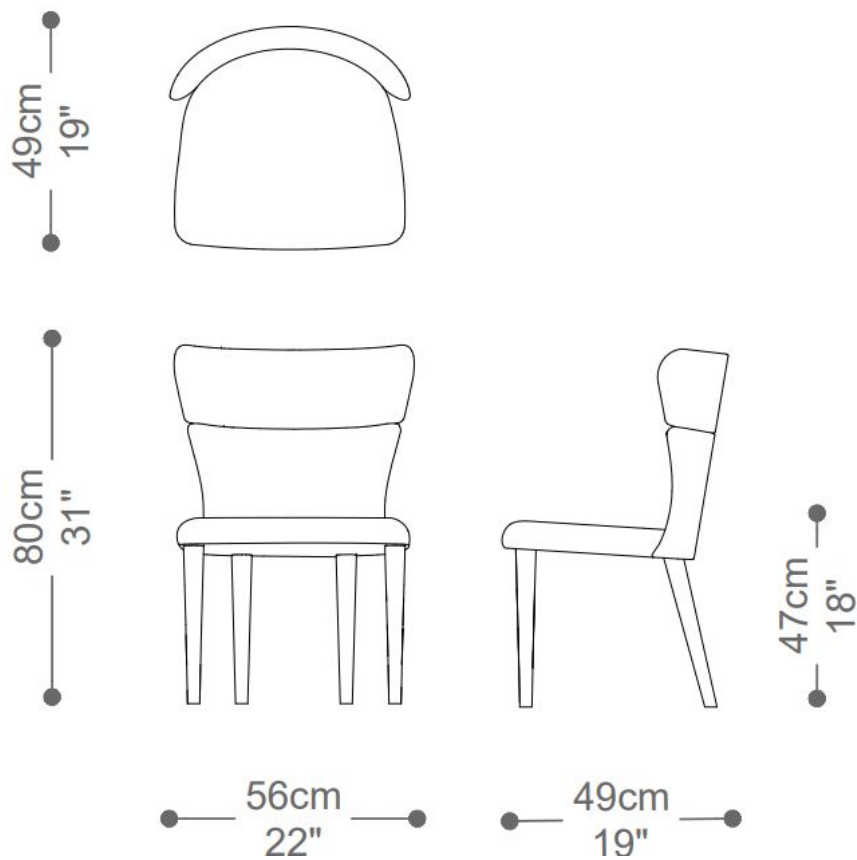

BRETON

CADEIRA
COVER

CADEIRA
COVER

BRETON

Cadeira

CADEIRA
COVER

BRETON

Diferenciais:

- Podem ser escolhidos revestimentos distintos para assento e encosto.

CADEIRA
COVER

BRETON

 Cadeira estofada. Estrutura em madeira maciça.
Medidas especiais não disponíveis.

Medidas podem apresentar leves variações. Nos reservamos o direito de efetuar essas alterações sem consulta prévia.